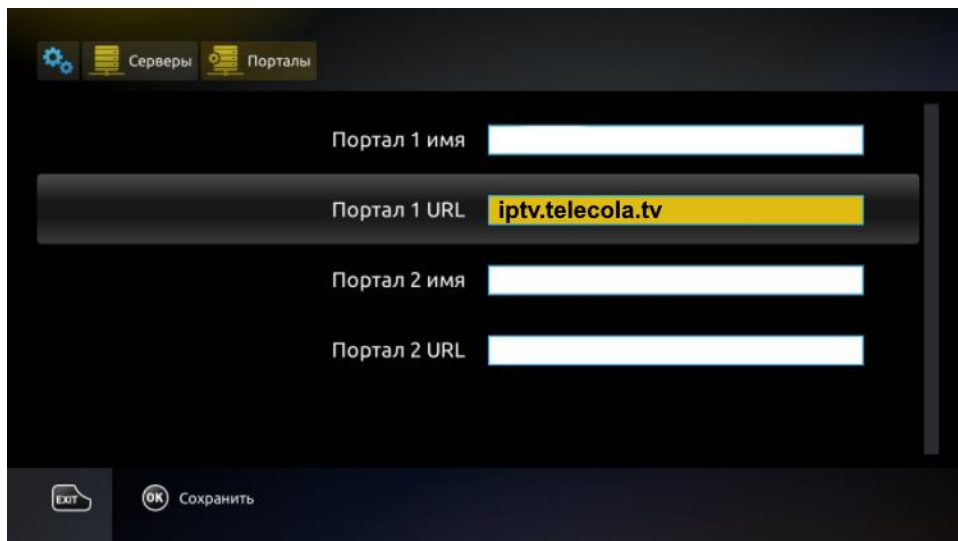

Настройка приставок mag250/Aura HD

Для настройки Telecola.tv на приставках Mag250/Aura HD, в первую очередь, необходимо прописать адрес портала. Для этого:

1. Нажимаете на ПДУ кнопку **Setup**, чтобы зайти в **Системные Настройки**:

2. Выбираете пункт **Серверы** и переходите в раздел **Порталы**:

3. Набираете в поле **Портал 1 URL** адрес: iptv.telecola.tv

4. Вводите номер лицевого счета и пароль:

5. После ввода данных нажимаете **ОК** на пульте ДУ. Появится сообщение **Успешно сохранено**. Выходите обратно в системные настройки (кнопка **Exit**) и выбираете пункт **Перезагрузка портала**.
6. Если всё сделано правильно - появится окно **Авторизация** для ввода **Логина** и **Пароля**.
7. Введите Логин и Пароль и нажмите **ОК**.