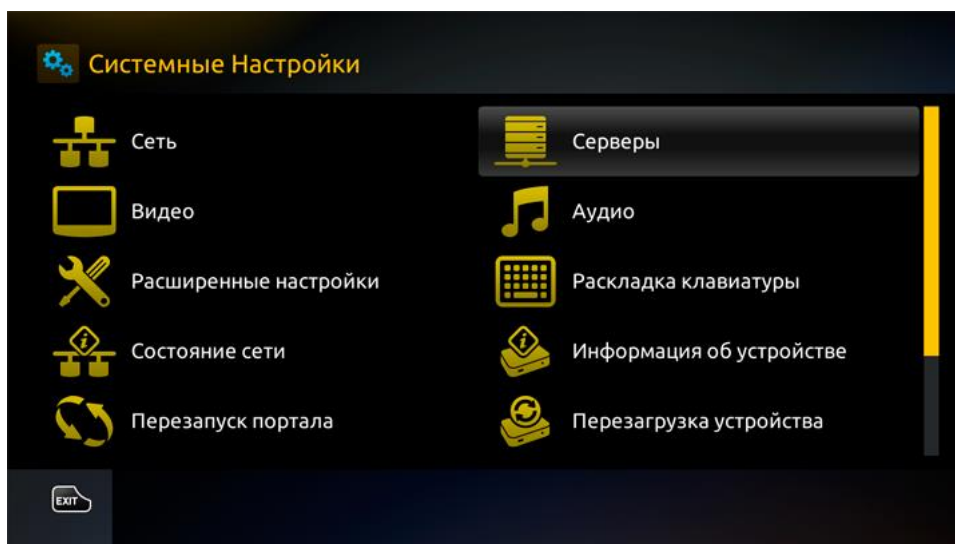

Настройка приставок mag250/Aura HD

Для настройки Telecola.tv на приставках Mag250/Aura HD, в первую очередь, необходимо прописать адрес портала. Для этого:

1. Нажимаете на ПДУ кнопку **Setup**, чтобы зайти в **Системные Настройки**:

2. Выбираете пункт **Серверы** и переходите в раздел **Порталы**:

3. Набираете в поле **Портал 1 URL** адрес: iptv.telecola.tv

4. Вводите номер лицевого счета и пароль:

5. После ввода данных нажимаете **ОК** на пульте ДУ. Появится сообщение **Успешно сохранено**. Выходите обратно в системные настройки (кнопка **Exit**) и выбираете пункт **Перезагрузка портала**.
6. Если всё сделано правильно - появится окно **Авторизация** для ввода **Логина** и **Пароля**.
7. Введите Логин и Пароль и нажмите **ОК**.