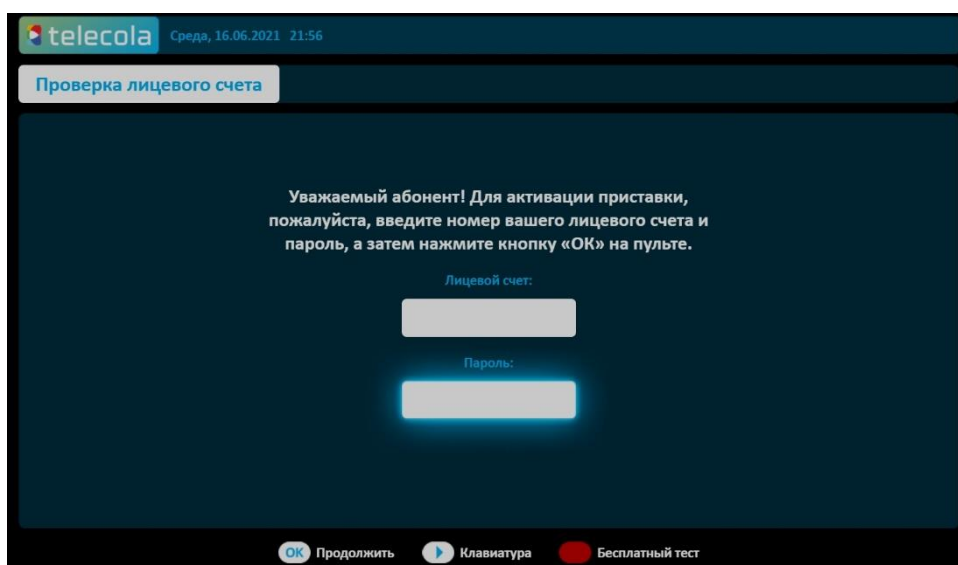

Настройка приставок mag250/Aura HD

Для настройки Telecola.tv на приставках Mag250/Aura HD, в первую очередь, необходимо прописать адрес портала. Для этого:

1. Нажимаете на ПДУ кнопку **Setup**, чтобы зайти в **Системные Настройки**:

2. Выбираете пункт **Серверы** и переходите в раздел **Порталы**:

3. Набираете в поле **Портал 1 URL** адрес: iptv.telecola.tv

4. Вводите номер лицевого счета и пароль:

5. После ввода данных нажимаете **ОК** на пульте ДУ. Появится сообщение **Успешно сохранено**. Выходите обратно в системные настройки (кнопка **Exit**) и выбираете пункт **Перезагрузка портала**.
6. Если всё сделано правильно - появится окно **Авторизация** для ввода **Логина** и **Пароля**.
7. Введите Логин и Пароль и нажмите **ОК**.