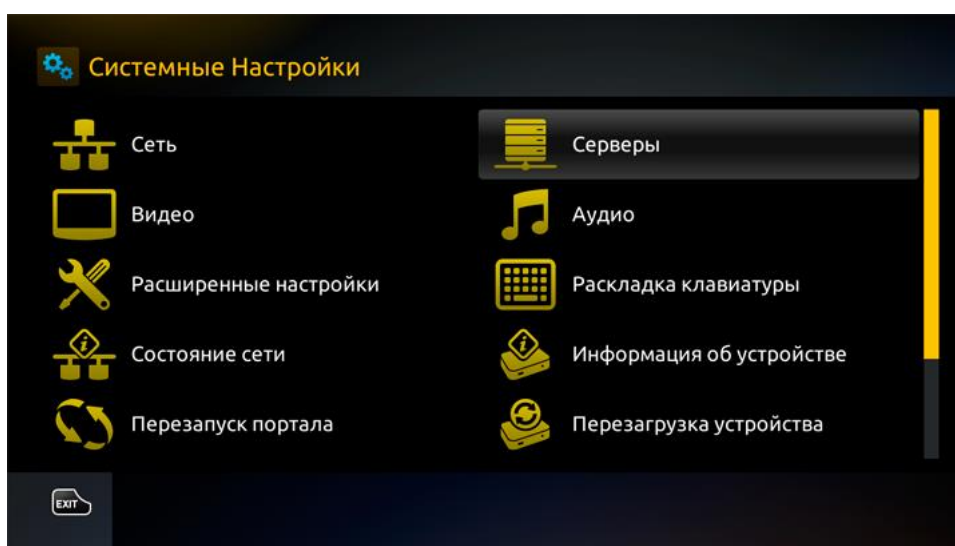

Настройка приставок mag250/Aura HD

Для настройки Telecola.tv на приставках Mag250/Aura HD, в первую очередь, необходимо прописать адрес портала. Для этого:

1. Нажимаете на ПДУ кнопку **Setup**, чтобы зайти в **Системные Настройки**:

2. Выбираете пункт **Серверы** и переходите в раздел **Порталы**:

3. Набираете в поле **Портал 1 URL** адрес: iptv.telecola.tv

4. Вводите номер лицевого счета и пароль:

5. После ввода данных нажимаете **ОК** на пульте ДУ. Появится сообщение **Успешно сохранено**. Выходите обратно в системные настройки (кнопка **Exit**) и выбираете пункт **Перезагрузка портала**.
6. Если всё сделано правильно - появится окно **Авторизация** для ввода **Логина** и **Пароля**.
7. Введите Логин и Пароль и нажмите **ОК**.